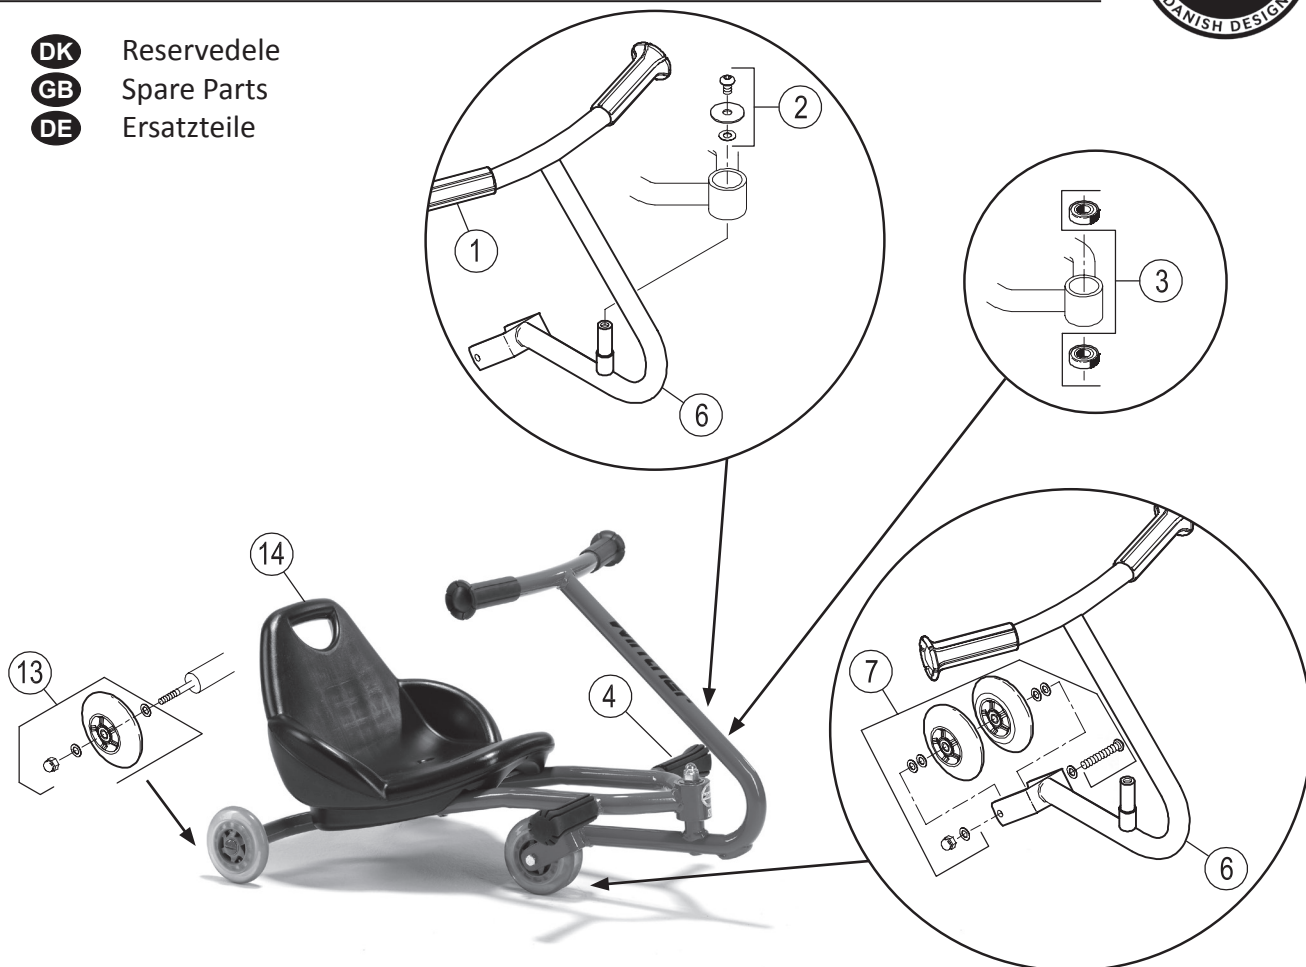

622

EN 71

- DK** Reservedele
- GB** Spare Parts
- DE** Ersatzteile

Pos.		Pos.	
1	 x2	8	
2	 x1  x1  x1	9	
3	 x2	10	
4	 x2	11	
5		12	
6		13	
7		14	

622

EN 71

- DK** Reservedele
- GB** Spare Parts
- DE** Ersatzteile

622.00					
Version					
Pos.	1.0				
1	50403				
2	50488				
3	50489				
4	50902				
5	-				
6	50494				
7	50491				
8	-				
9	-				
10	-				
11					
12	-				
13	50492				
14	50493				
15	-				
16	-				
17	-				
18	-				