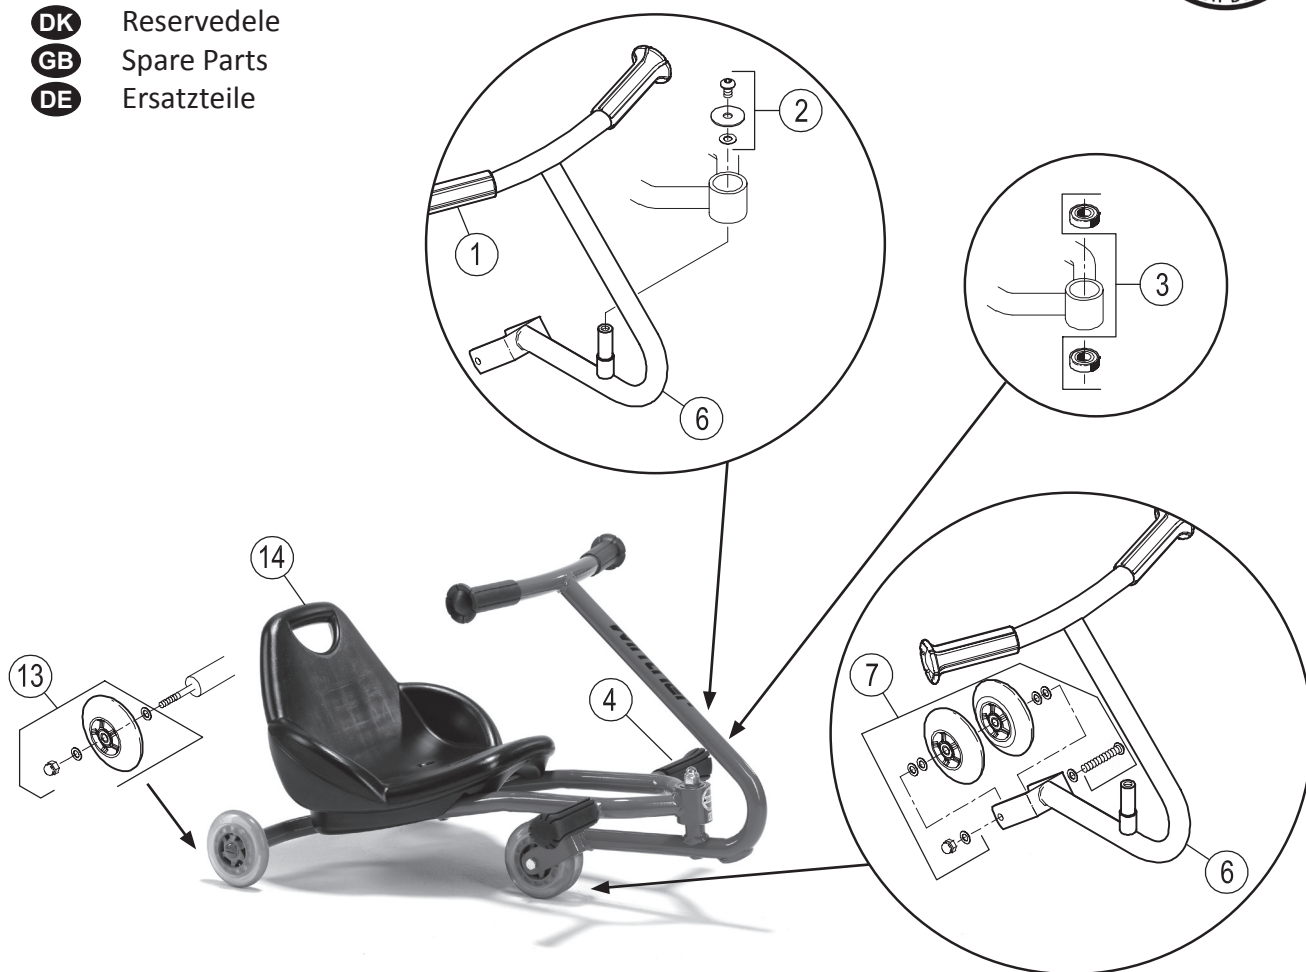

622

EN 71

- DK** Reservedele
- GB** Spare Parts
- DE** Ersatzteile

Pos.		Pos.	
1	 x2	8	
2	 x1  x1  x1	9	
3	 x2	10	
4	 x2	11	
5		12	
6		13	
7		14	

622

EN 71

- DK** Reservedele
- GB** Spare Parts
- DE** Ersatzteile

622.00					
Version					
Pos.	1.0				
1	50403				
2	50488				
3	50489				
4	50902				
5	-				
6	50494				
7	50491				
8	-				
9	-				
10	-				
11					
12	-				
13	50492				
14	50493				
15	-				
16	-				
17	-				
18	-				